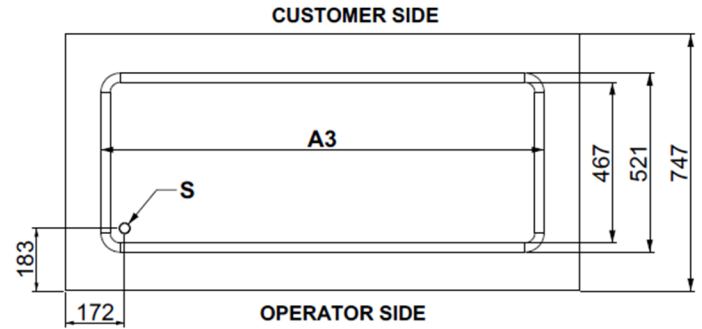

	A1	A2	A3	DROP-IN CUT DIMENSIONS
2/1	846	656	650	690 x 810
3/1	1171	980	975	690 x 1135
4/1	1496	1305	1300	690 x 1460
5/1	1821	1631	1625	690 x 1785

DROP-IN	L X P mm	D1 mm	D2 mm
DROP-IN 2 PC-IN	810 X 690	161	88
DROP-IN 3 PC-IN	1135 X 690	161	88
DROP-IN 4 PC-IN	1460 X 690	161	96