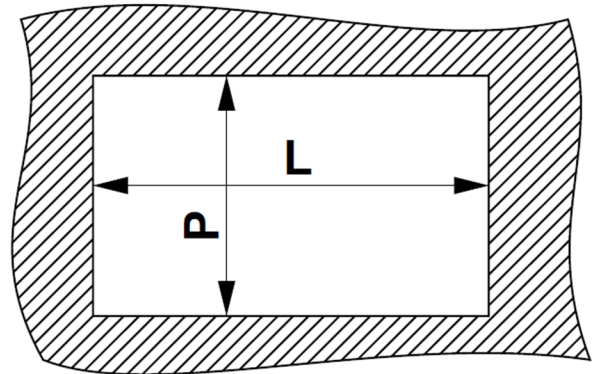

	A1	A2	A3	DROP-IN CUT DIMENSIONS
2/1	846	656	650	690 x 810
3/1	1171	980	975	690 x 1135
4/1	1496	1305	1300	690 x 1460
5/1	1821	1631	1625	690 x 1785

DROP-IN	L X P mm	D1 mm	D2 mm
DROP-IN 2 PC-IN	810 X 690	161	88
DROP-IN 3 PC-IN	1135 X 690	161	88
DROP-IN 4 PC-IN	1460 X 690	161	96