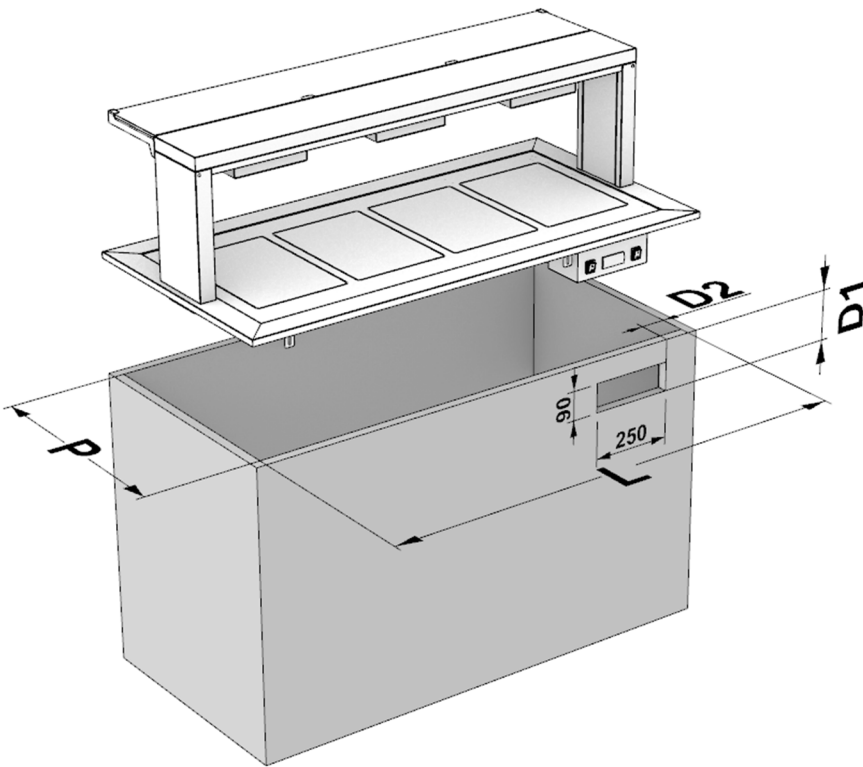

	A1	A2	A3	DROP-IN CUT DIMENSIONS
2/1	846	656	650	690 x 810
3/1	1171	980	975	690 x 1135
4/1	1496	1305	1300	690 x 1460
5/1	1821	1631	1625	690 x 1785

DROP-IN	L X P mm	D1 mm	D2 mm
DROP-IN 2 PC-IN	810 X 690	161	88
DROP-IN 3 PC-IN	1135 X 690	161	88
DROP-IN 4 PC-IN	1460 X 690	161	96